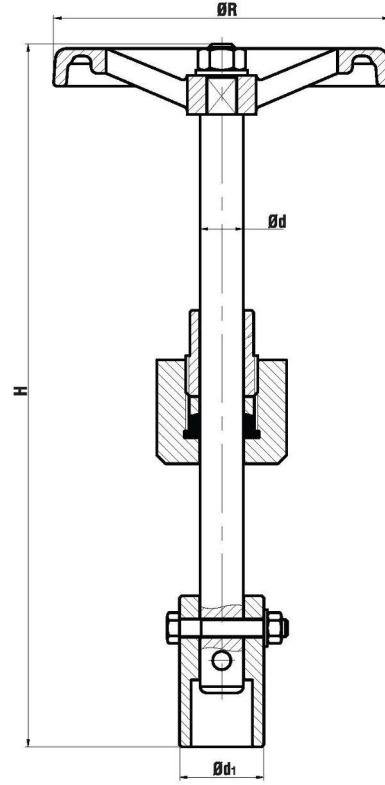

SOYVALVE

Dünyanın Vanasını Üretiyoruz / We Produce The World's Valve

Rot Başlı Kumanda Kolu / Rod Head Remote Control

NO	PARÇA ADI	PART NAME	MALZEME / MATERIAL
1	MİL	STEM	AISI 304
2	KARŞI MİL YATAĞI	STEM BEARING	CuZn39Pb3
3	CİVATA & SOMUN	BOLT & NUT	8.8 STEEL
4	YATAK	BEARING	CuZn39Pb3
5	SALMASTRA	PACKING	GRAPHITE
6	SALMASTRA BASKI RINGİ	PACKING PRESS RING	CuZn39Pb3
7	SALMASTRA BASKI VİDASI	PACKING PRESS SCREW	CuZn39Pb3
8	HENDİL	HAND WHEEL	GG25
9	PUL & SOMUN	WASHER & NUT	8.8 STEEL

ÖLÇÜ	DIMENSION	Ød	Ød ₁	ØR	H	KG
ROT BAŞLI KUMANDA KOLU	ROD HEAD REMOTE CONTROL	20	39	160	325	2,9